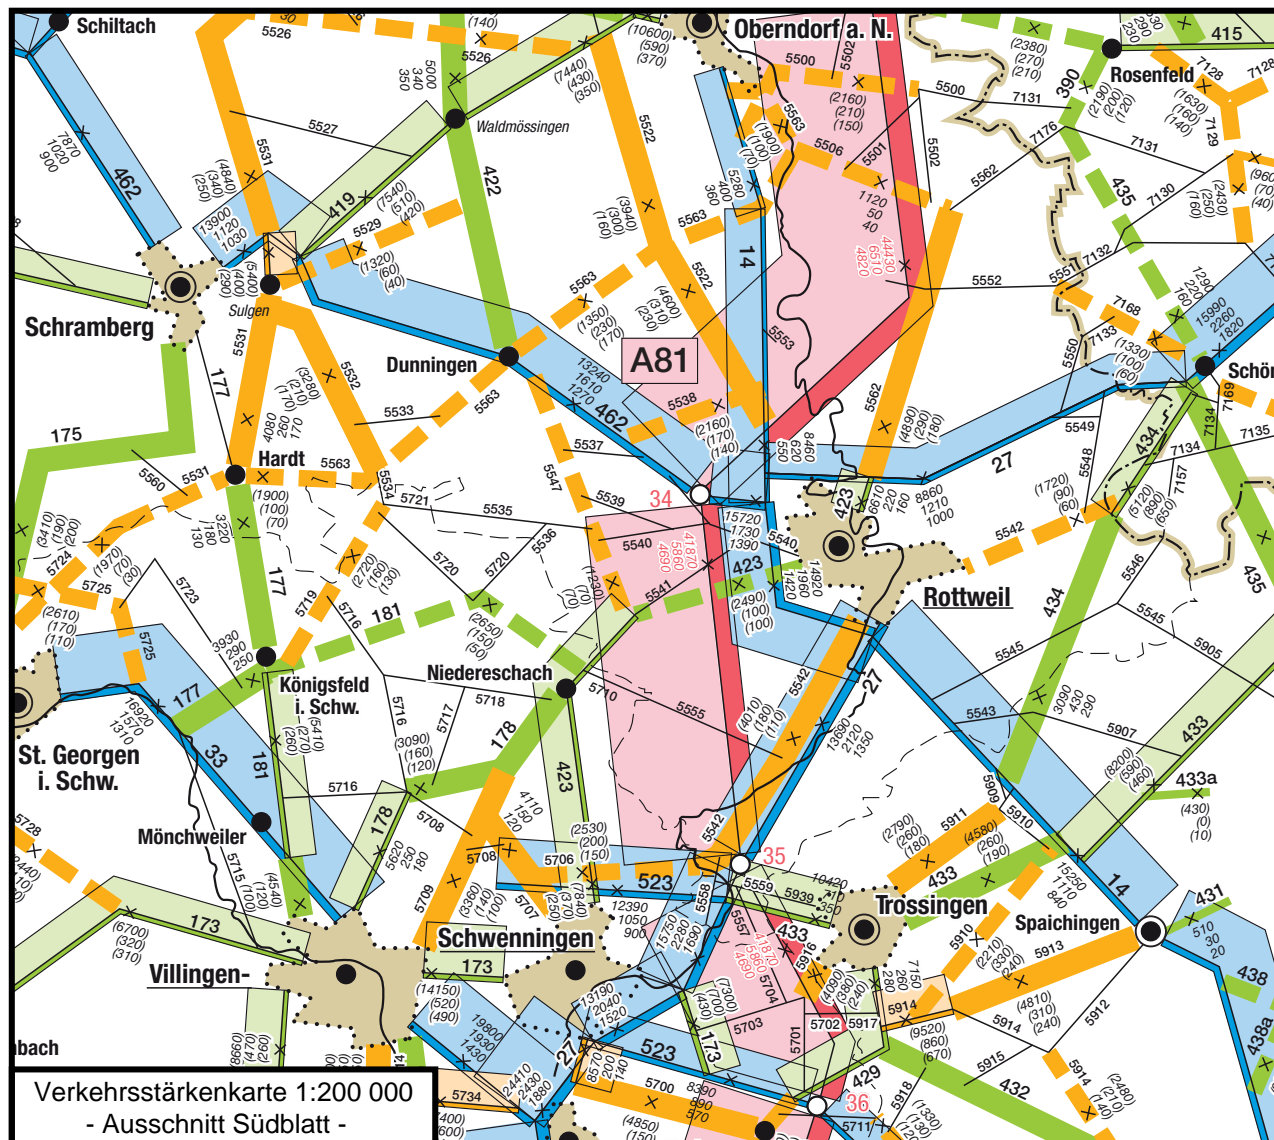

# Verkehrsstärkenkarte 1:200 000

VSK 200 Mehrfarbiger Druck, Nord- und Südblatt Preis je Kartenblatt EUR 9,00  
Format je 117 cm x 84 cm (plano)  
auch gefaltet auf DIN A4 lieferbar  
Ausgabe 2007, Zählwerte aus 2005  
(Auflagedrucke der Ausgaben 2002 mit Zählwerten aus 2000  
und 1996 mit Zählwerten aus 1995 sind noch vorrätig.)

☞ aktuellere Zählwerte im Internet:  
<https://svz-bw.de/verkehrszaehlung/bundesweite-strassenverkehrszaehlung/>

Die Karte enthält in generalisierter Wiedergabe das klassifizierte Straßennetz (Autobahnen, Bundes-, Landes- und Kreisstraßen) mit Darstellung des durchschnittlichen täglichen Verkehrs durch Verkehrsstärkenbänder sowie die Lage der Zählstellen, die Länge der Zählabschnitte und die Zählwerte (Gesamtverkehr, Güterverkehr und Schwerverkehr) der bundesweiten Straßenverkehrszaählung (im 5-jährigen Turnus).